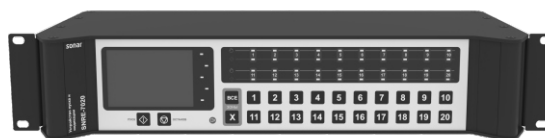

SNRE-7020

Устройство пуска и индикации

Блок с кнопками пуска и индикацией для экстренной активации системы оповещения. Предназначен для отображения общего состояния ППУ СОУЭ световыми индикаторами, а также для пуска оповещения в автоматическом режиме или командой оператора.

- Индикация режимов и состояний ППУ
- Пуск оповещения вручную или автоматикой
- Встроенный свитч 2 на проводных порта
- Электропитание от SNMC-7000
- Кнопки с подсветкой