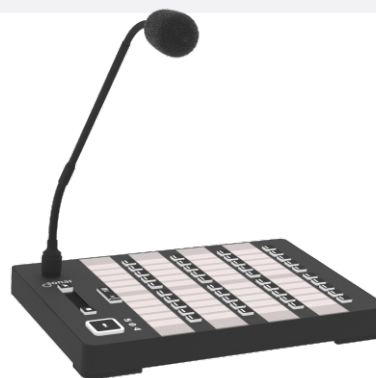

SNRG-7024

Релейная группа универсальная

Блок релейной группы универсальный предназначен для коммутации входящих усиленных аудио сигналов от усилителей мощности и последующего распределения на линии громкоговорителей.

- 24 свободно программируемых реле
- 6-ти контактные реле (НО/НЗ)
- Встроенный свитч 2 на проводных порта

SNUI-7224

Устройство входящих контактов и индикации

Устройство предназначено для приема сигналов управления типа «сухой контакт» или сигналов с напряжением постоянного тока +5В от внешних управляющих устройств, с последующей передачей информации о наступлении события на основной контроллер по интерфейсу Ethernet.

- 24 свободно программируемых реле со световой индикацией
- 6-ти контактные реле (НО/НЗ)
- Встроенный свитч 2 на проводных порта

SNRM-7140

Пульт микрофонный

Предназначен для передачи речевой информации с микрофона в выбранные зоны. Оператор микрофонного пульта, может прервать трансляцию в нескольких зонах одновременно, и передать «свое» речевое сообщение.

- 40 программируемых клавиш со световой индикацией
- Микрофон на гусиной шее
- Встроенный громкоговоритель
- Возможность расширения с SNRC-7120
- Встроенный свитч 2 на проводных порта
- Встроенная звуковая сигнализация и аудио монитор

SNRC-7120

Расширение микрофонного пульта

Панель расширения микрофонного пульта предназначена для дистанционного выбора зон оповещения. Устройство служит модулем расширения микрофонного пульта SNRM-7140.

- Клавиатура зон/сообщений/сценариев
- Встроенный свитч 2 на проводных порта