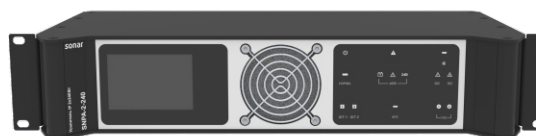

SNPA-2-500

SNPA-2-240

SNPA-8-120

Цифровой усилитель мощности на 2/8 каналов

Цифровой многоканальный усилитель мощности является составным компонентом систем SONAR.NET и применяется при построении систем оповещения и музыкальной трансляции на базе блочно-модульного ППУ SONAR. Устройство осуществляет прием цифрового сигнала от основного контроллера для последующего усиления и распределения по выходам предназначенных для подключения громкоговорителей. При необходимости, возможно увеличение выходной мощности на линию за счет объединения нескольких аудиоканалов.

- Сенсорный экран
- Несколько независимых каналов усилителя
- Подключение внешних акб с поддержкой заряда
- Контроль целостности линий громкоговорителей
- Цифровой дисплей с сенсорным управлением
- Встроенный свитч 2 проводных входа