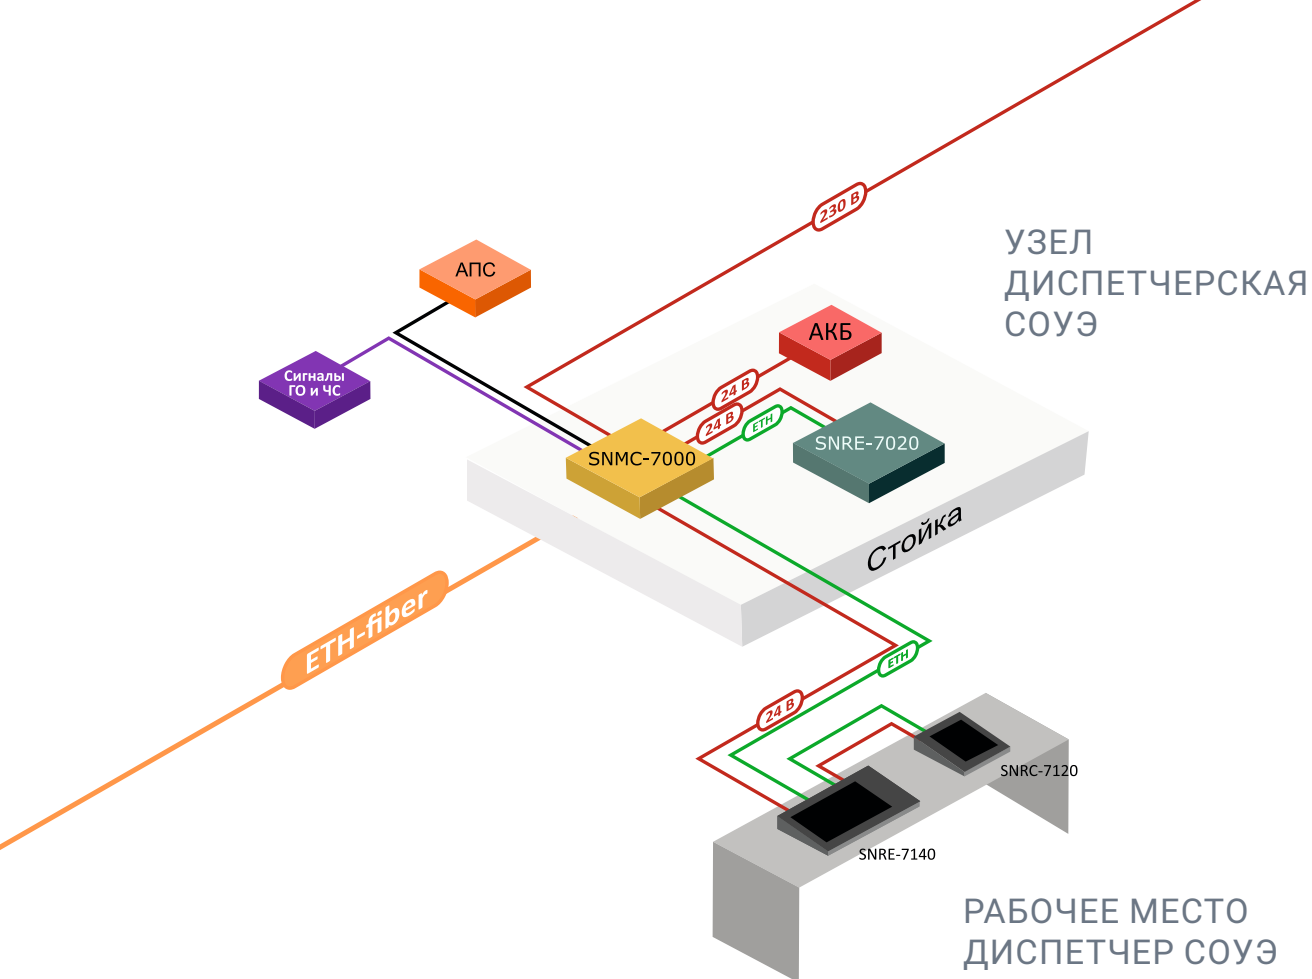

# РАБОЧЕЕ МЕСТО ОПЕРАТОР КОМ.ТРАНСЛЯЦИИ

Контроллер основной  
SNMC-7000  
Контроллер коммерческой трансляции  
SNFC-7000

Релейная группа  
SNRB-7000

Пульт микрофонный SNRM-7140

Пульт управления пожарный  
SNRE-7140

Расширение пультов  
универсальное SNRC-7120

**SONAR.NET**  
RUBEZH

IP-система оповещения премиум-класса от известного производителя Компании «RUBEZH». В решении объединены все передовые технологии, применяемые в системах оповещения мирового уровня.