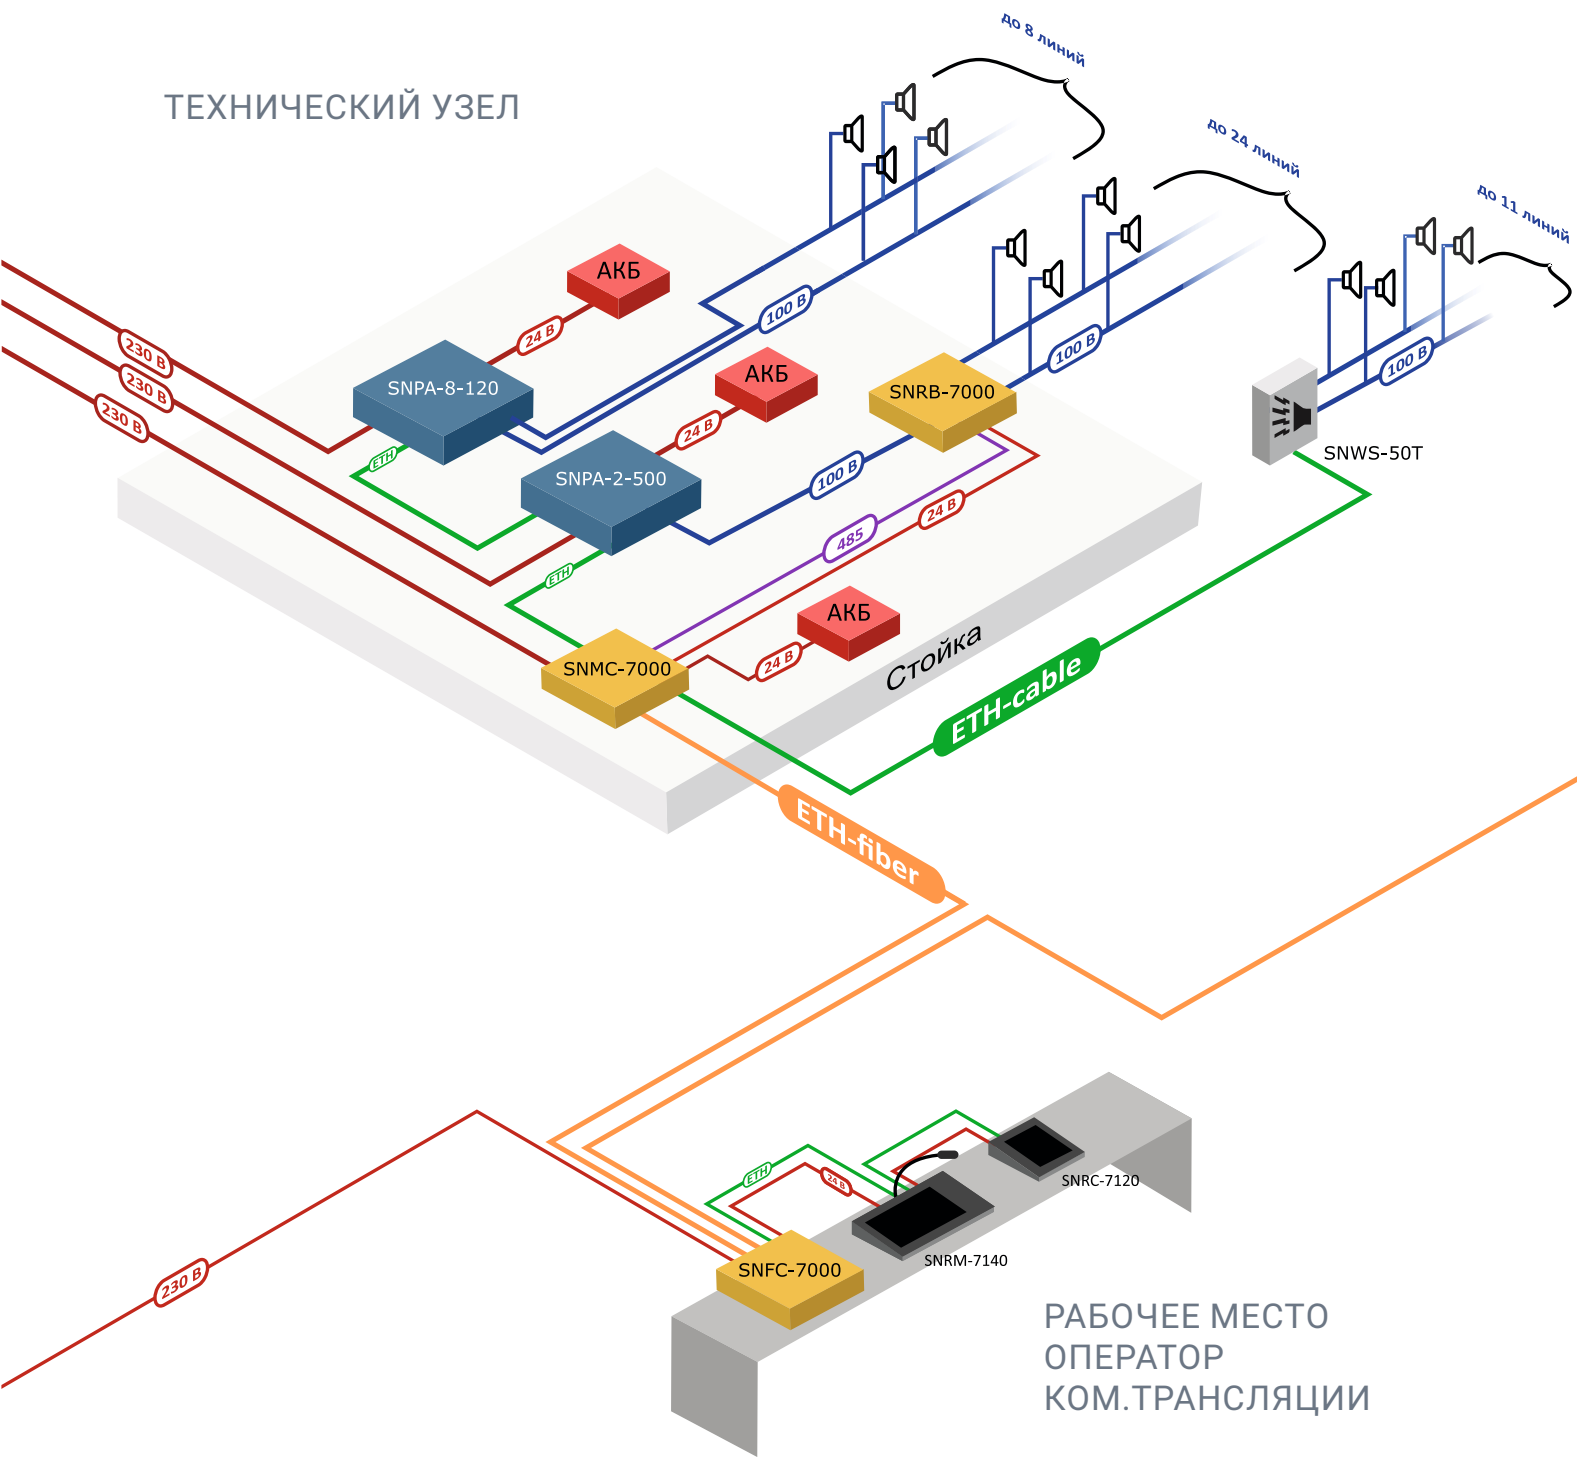

# РАБОЧЕЕ МЕСТО ОПЕРАТОР КОМ.ТРАНСЛЯЦИИ

Контроллер основной  
SNMC-7000  
Контроллер коммерческой трансляции  
SNFC-7000

Релейная группа  
SNRB-7000

Пульт микрофонный SNRM-7140

Пульт управления пожарный  
SNRE-7140

- Построение объектов от локальных до сверхкрупных и территориально распределенных
- Универсальный сетевой протокол TCP/IP для объединения центрального оборудования
- Распределенная архитектура, отсутствие единой точки отказа
- Настройка, диагностика и программирование всей системы из любой точки сети
- Доступ к настройкам и управлению с мобильных устройств
- Легкое масштабирование системы по зонам, линиям, каналам вещания, свободно программируемым вводам/выводам
- Гибкая настройка усилителей под задачи многоканального вещания
- Усилители D-класса, обеспечивающие высокую энергоэффективность
- Многоуровневая приоритезация сигналов и устройств, формирование сложных сценариев
- Поддержка записи сообщений, отложенной трансляции, сложных сценариев. Широкие возможности встроенного ПО
- IP-акустические модули в составе, для организации вещания на удаленных узлах